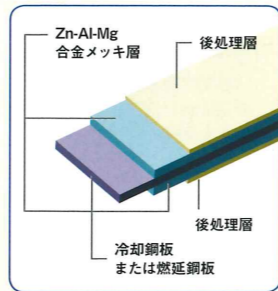

耐食性

表面パネルには、優れた耐食性を実現するZAM銅板を使用。長年の風雨や沿岸地域での塩害によるサビや腐食を防ぎ、住まいの顔である玄関ドアの風格と美しさを長持ちさせます。

用途に合わせて選べるバリエーション

非常口や室内ドアも震災時に備えておく必要があります。2DOORデレマース®は非常口用、室内用のタイプもご用意しています。

2DOORデレマース®
非常口用

マンションの外廊下、学校、施設、あらゆる建物の非常ドアに。

2DOORデレマース®
室内用 (もぐり戸タイプ)

ホテル、オフィス、研修所などの室内ドアに。

2DOORデレマース®の材質

■ ハニカム構造(標準)
■ ハニカム断熱・遮音パネル(オプション)

2DOORデレマース®の芯材は、ハチの巣の強度に学んだ六角形を隙間なく並べた構造を採用しています。六角形の各側面にグラスウールやロックウールを施した、ハニカム断熱・遮音パネルの使用により、さらに高い断熱・吸音効果を実現します。

■ ZAMパネル(標準)

2DOORデレマース®の表面材は、銅板に溶融亜鉛・アルミニウム・マグネシウムの合金でメッキを施し、さらに表面を後処理した3層構造のZAM(ザム)銅板を使用しています。高い耐食性はもちろん、素材が醸し出す重厚感が特徴です。

※ハイグレードシリーズパネルはエリオ銅板仕様となります。

デザイン性

住まいの顔をつくる上質感。

成熟した暮らしにふさわしい洗練されたデザインをご用意しています。

カラーバリエーション

●スタンダード

ドアの表面は美しさと表面強度を兼ね備えた化粧銅板。豊富なカラーバリエーションからお選びいただけます。

●ハイグレード

より重厚でエレガント、格調の高い質感にこだわったシリーズをご用意しております。

●アートカラー

オプションで避難扉内側のデザイン変更が可能です。ご相談ください。

標準部品