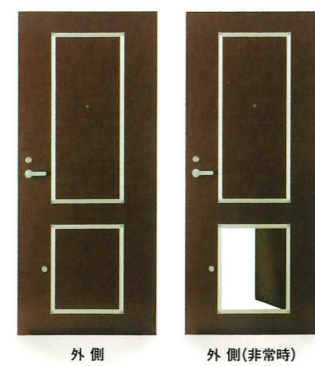

2DOORデレマース®
室内用 (もぐり戸タイプ)

ホテル、オフィス、研修所などの室内ドアに。